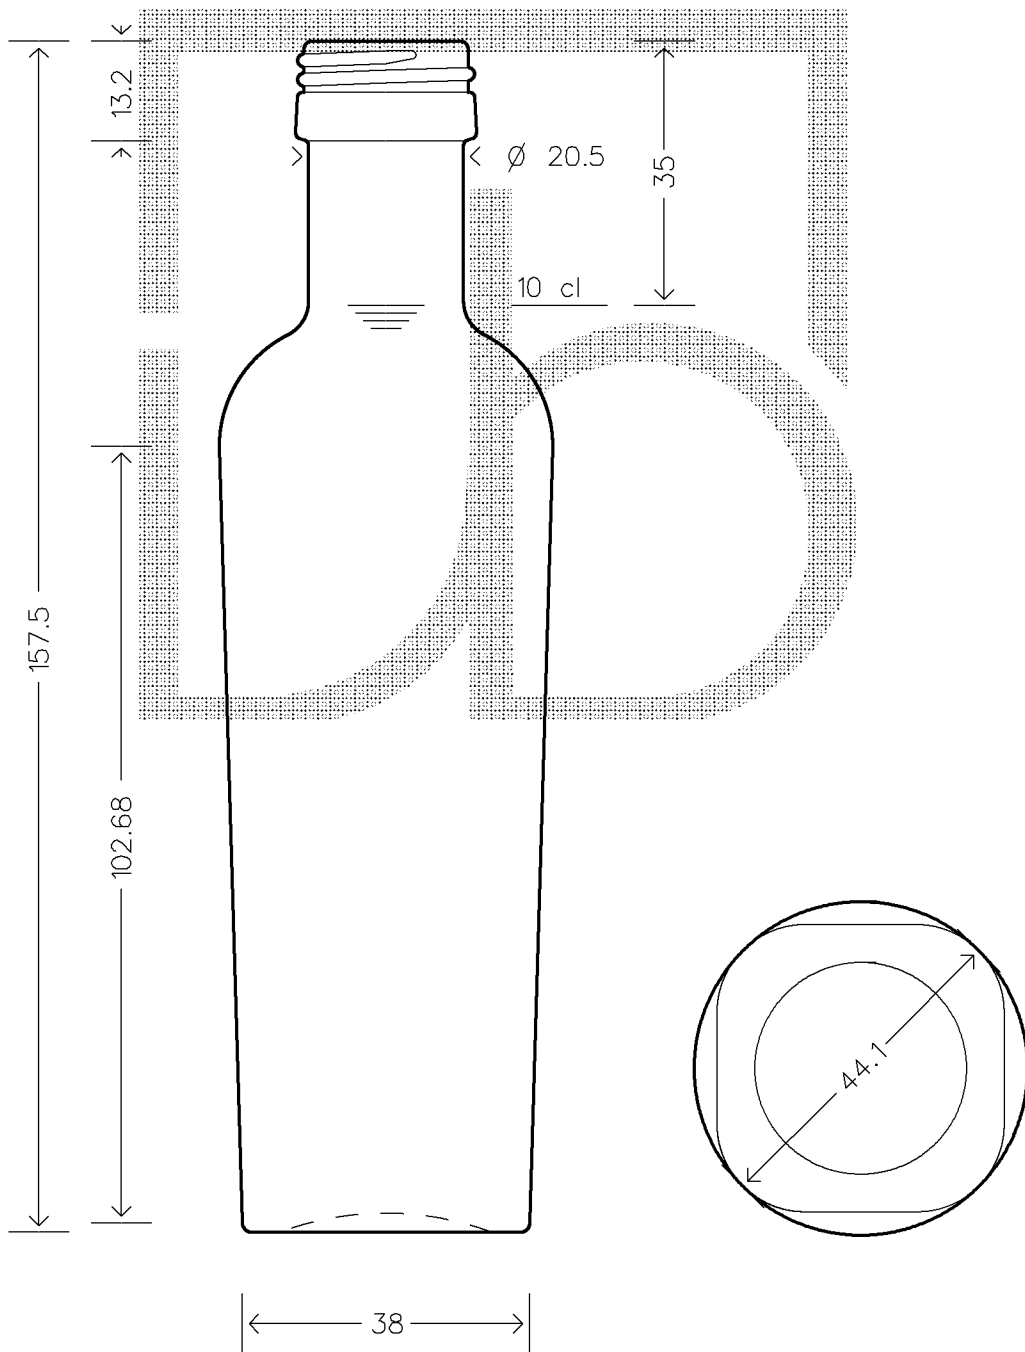

MOD.DEP.
PATENTED

SCALA 1:1

Copyright Vetriere Bruni S.p.A. - Trezzano S/N - Milano Italy

Le quote sono espresse in millimetri. Solo quelle con indicazione di tolleranza sono impegnative.
The dimensions are expressed in millimeters. Only those which show a tolerance are binding.

Data ultimo aggiornamento: 05/11/2007
Data della stampa: 06/11/2007 (08827)

Vetriere Bruni

12457P2

BOT. BELLOLIO 100 P 24 VA *

Colore

VERDE ANTICO

Tipo bocca

PILFER-PROOF

Peso (g)

170

Capacita' (cc)

104

Altezza (mm)

157,5

Diam. (mm)

44,1