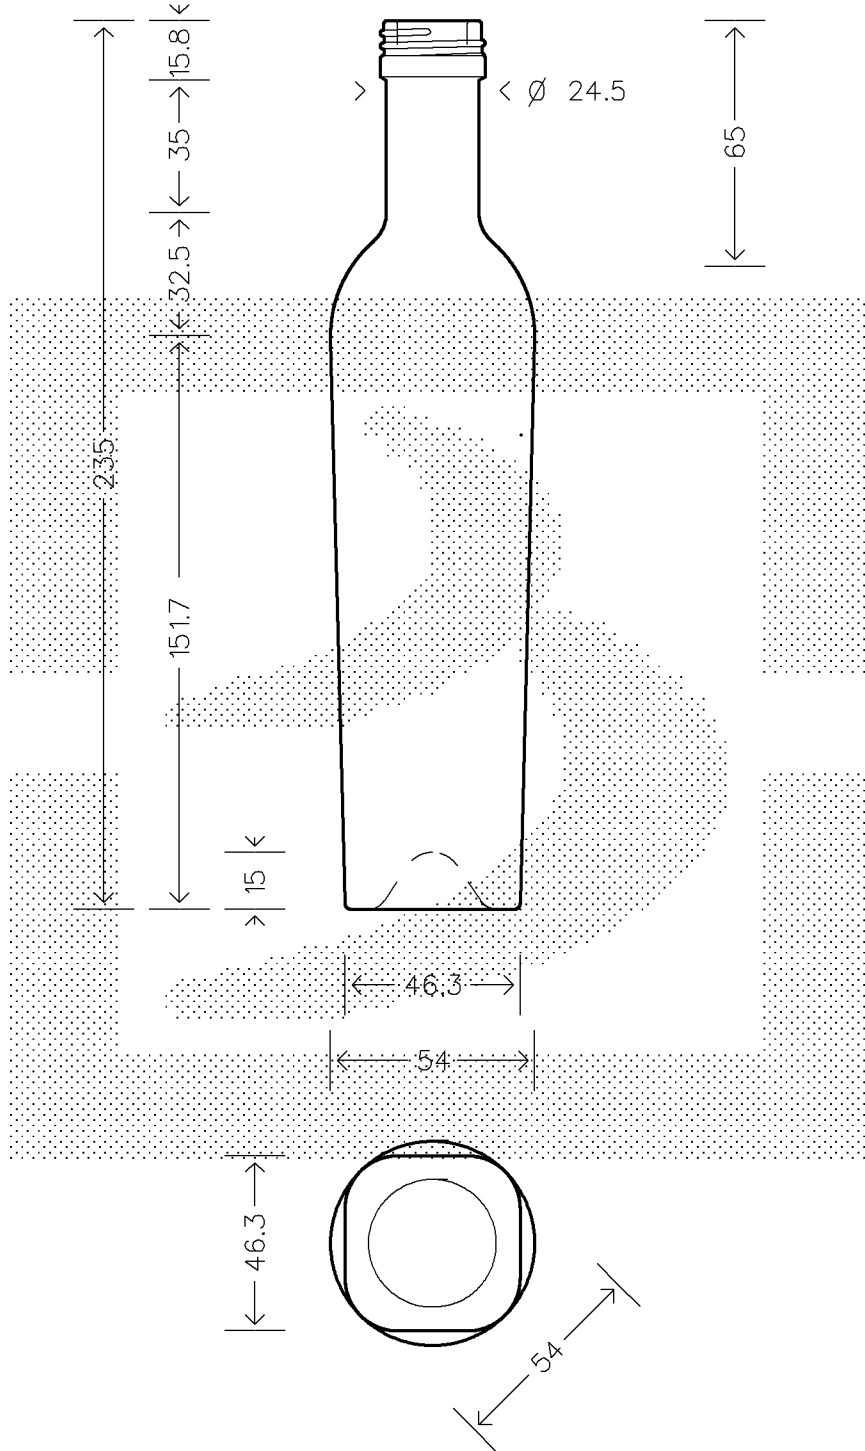

MINIMO FORO PASSANTE \varnothing 13

MOD.DEP.
PATENTED

SCALA 1:2

Copyright Bruni Glass S.p.A. - Trezzano S/N - Milano Italy

Data ultimo aggiornamento: 29/03/2010
Data della stampa: 30/03/2010 (07980)

Le quote sono espresse in millimetri. Solo quelle con indicazione di tolleranza sono impegnative.
The dimensions are expressed in millimeters. Only those which show a tolerance are binding.

08083B3

BOT. BELLOLIO 250 P 28X18 VA DG * *

Colore

VERDE ANTICO

Tipo bocca

PILFER-PROOF

Peso (g)

300

Capacita' (cc)

270

Altezza (mm)

235

Diam. (mm)

54