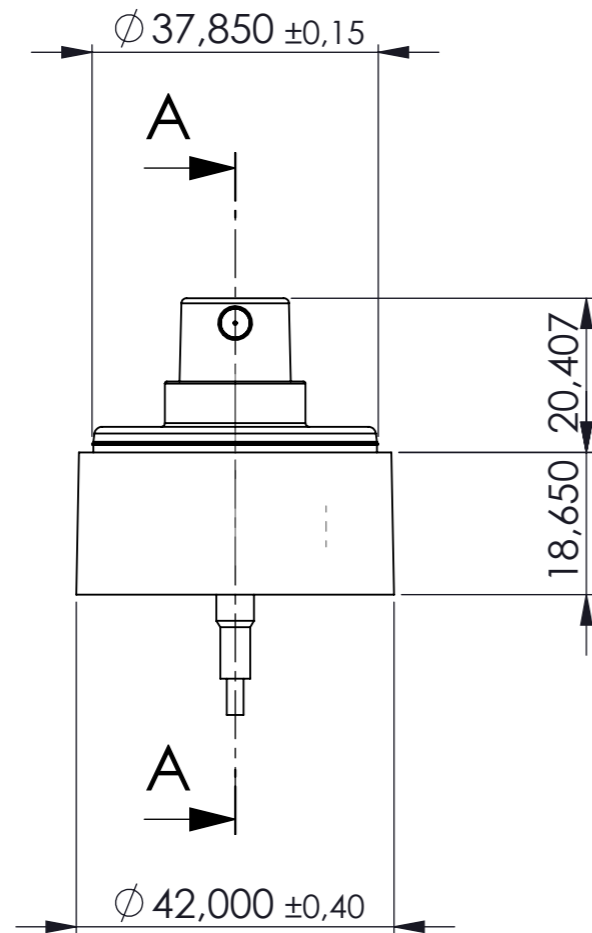

1		3704/08		ASCELUNTO EURO A PIANO BOCCA A B'ALLA MIN 17,80mm.	
EU		MMA		MMA	
EUROVETROCAP					
			EUROVETROCAP S.p.A. Via Mario Pagano, 59 20090 TREZZANO S/N (MI)		
CONTENITORI IN VETRO E PLASTICA					
TITOLO: <b>OEUV 30ml</b> <b>BOCCA 18/415</b>					
COD. ART.: <b>OEUV030</b>			APPROVATO DA		
MAT.: <b>VB</b>		TOLL. GEN.: <b>±0,500</b>		DISSEGNAZIONE: <b>Foiani</b>	
PESO: <b>60gr</b>		CAP. REL.: <b>34,7ml±3</b>		DIS. N°	
DATA: <b>02/08/05</b>		SCALA: <b>1:1</b>		<b>1692-C 1</b>	
<small>           QUESTO MARCHIO È UN MARCHIO DI EUROVETROCAP S.p.A. PER IL SUO USO TUTTO PER LA LINEA DEL 2° PRODOTTO            LA REPRODUZIONE AUTONOMA È UN VIOLAMENTO E SARÀ PERSECUITA DA TUTTA L'AMMINISTRAZIONE ITALIANA.         </small>					

SEZIONE A-A

Rev.	Descrizione	Data	Approvata
Revisioni			
 EUROVETROCAP		EUROVETROCAP S.r.l. Via Mario Pagano, 59 20090 TREZZANO s/N (MI)	
<b>TITOLO:</b> POMPA SPRAY OEUV 18/415 + EROG. D 15 ASSIEME (POMPA 130mcl)			
<b>COD. ART. :</b>		<b>APPROVATO DA</b>	Foiani
<b>MAT. :</b> PP+PE+POM+Inox	<b>TOLL.GEN.:</b> $\pm 0,350$	<b>DISEGNATORE:</b> Foiani	
<b>PESO gr:</b> $\sim 7,9 \pm 1,5$	<b>CAP.RB.:</b> /	<b>DIS. N°</b>	<b>REV.:</b>
<b>DATA:</b> 16/10/2008	<b>SCALA:</b> 1:1	2008-C	0
QUESTO DISEGNO E' DI PROPRIETA' EUROVETROCAP s.r.l. POSTO SOTTO TUTELA DELLA LEGGE, NE E' PROIBITA LA RIPRODUZIONE ANCHE PARZIALE E LA CESSIONE A TERZI SENZA LA NOSTRA AUTORIZZAZIONE SCRITTA			