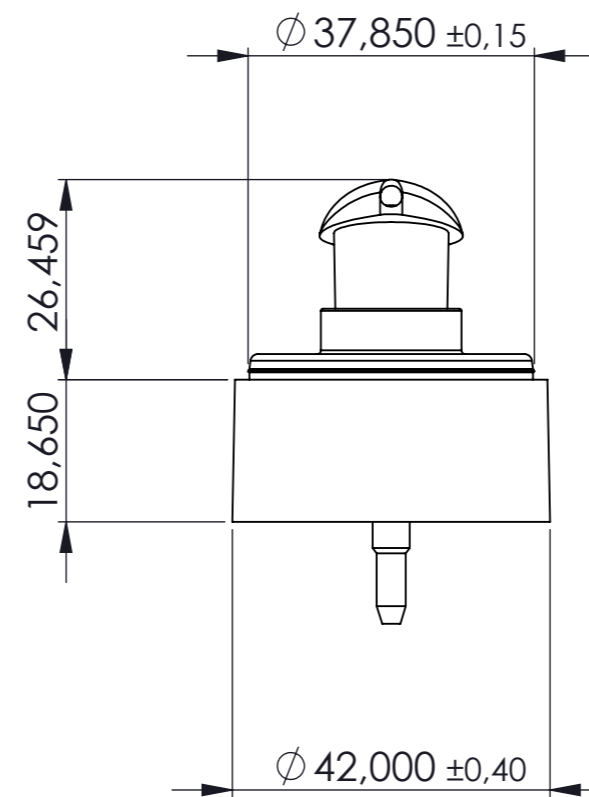

1		3704/08		ASCELUNTO EURO A PIANO BOCCA A B'ALLA MIN 17,80mm.	
EU		MMA		MMA	
EUROVETROCAP					
			EUROVETROCAP S.p.A. Via Mario Pagano, 59 20090 TREZZANO S/N (MI)		
CONTENITORI IN VETRO E PLASTICA					
TITOLO: <b>OEUV 30ml</b> <b>BOCCA 18/415</b>					
COD. ART.: <b>OEUV030</b>			APPROVATO DA		
MAT.: <b>VB</b>		TOLL. GEN.: <b>±0,500</b>		DISSEGNAZIONE: <b>Foiani</b>	
PESO: <b>60gr</b>		CAP. REL.: <b>34,7ml±3</b>		DIS. N°	
DATA: <b>02/08/05</b>		SCALA: <b>1:1</b>		<b>1692-C 1</b>	
<small>           QUESTO MARCHIO È UN MARCHIO DI EUROVETROCAP S.p.A. PER IL SUO USO TUTTO PER LA LINEA DEL 2° PRODOTTO            LA REPRODUZIONE AUTONOMA È UN VIOLAMENTO E SARÀ PERSECUITA DA TUTTA L'AMMINISTRAZIONE ITALIANA.         </small>					

SEZIONE A-A

Rev.	Descrizione	Data	Approvata
Revisioni			
 EUROVETROCAP		EUROVETROCAP S.r.l. Via Mario Pagano, 59 20090 TREZZANO s/N (MI)	
<b>TITOLO:</b> POMPA SPRAY OEUV 18/415 + EROG. D 15 ASSIEME (POMPA 130mcl)			
<b>COD. ART. :</b>		<b>APPROVATO DA</b>	Foiani
<b>MAT. :</b> PP+PE+POM+Inox	<b>TOLL.GEN.:</b> $\pm 0,350$	<b>DISEGNATORE:</b> Foiani	
<b>PESO gr:</b> $\sim 7,9 \pm 1,5$	<b>CAP.RB.:</b> /	<b>DIS. N°</b>	<b>REV.:</b>
<b>DATA:</b> 16/10/2008	<b>SCALA:</b> 1:1	2008-C	0
QUESTO DISEGNO E' DI PROPRIETA' EUROVETROCAP s.r.l. POSTO SOTTO TUTELA DELLA LEGGE, NE E' PROIBITA LA RIPRODUZIONE ANCHE PARZIALE E LA CESSIONE A TERZI SENZA LA NOSTRA AUTORIZZAZIONE SCRITTA			