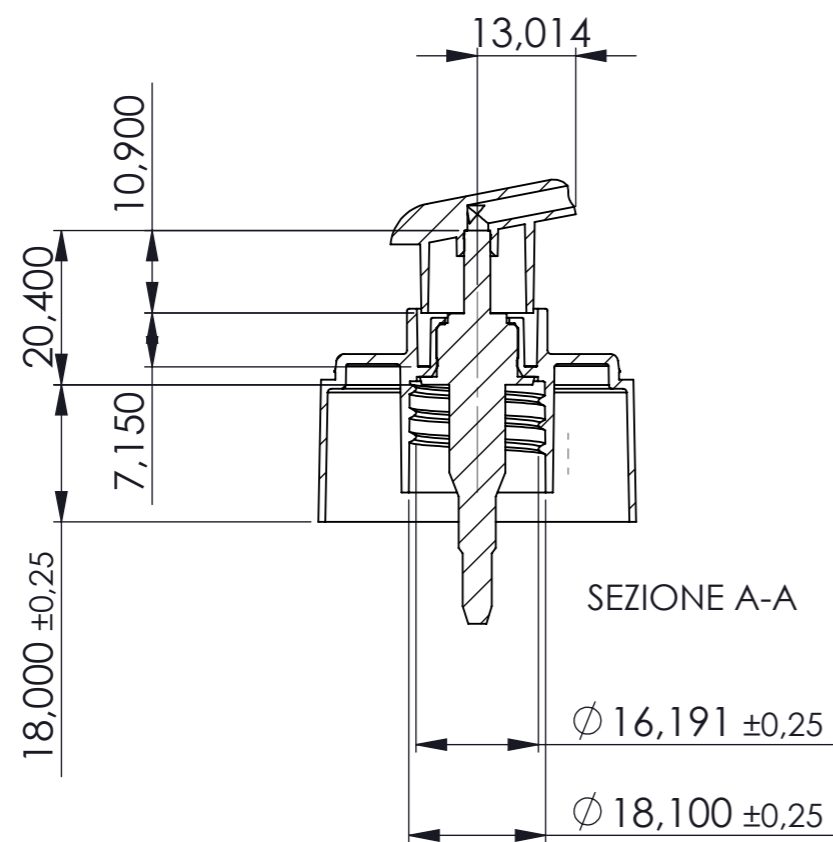

1		3704/08		ASCELUNTO EURO A PIANO BOCCA A B'ALLA MIN 17,80mm.	
EU		MMA		MMA	
EUROVETROCAP					
			EUROVETROCAP S.p.A. Via Mario Pagano, 59 20090 TREZZANO S/N (MI)		
CONTENITORI IN VETRO E PLASTICA					
TITOLO: <b>OEUV 30ml</b> <b>BOCCA 18/415</b>					
COD. ART.: <b>OEUV030</b>			APPROVATO DA		
MAT.: <b>VB</b>		TOLL. GEN.: <b>±0,500</b>		DISSEGNAZIONE: <b>Foiani</b>	
PESO: <b>60gr</b>		CAP. REL.: <b>34,7ml±3</b>		DIS. N°	
DATA: <b>02/08/05</b>		SCALA: <b>1:1</b>		<b>1692-C 1</b>	
<small>           QUESTO MARCHIO È UN MARCHIO DI EUROVETROCAP S.p.A. PER IL SUO USO TUTTO PER LA LINEA DEL 2° PRODOTTO            LA REPRODUZIONE AUTONOMA È UN VIOLAMENTO E SARÀ PERSECUITA DA TUTTA L'AMMINISTRAZIONE ITALIANA.         </small>					

SEZIONE A-A

Rev.	Descrizione	Data	Approvata
Revisioni			
 EUROVETROCAP		EUROVETROCAP S.r.l. Via Mario Pagano, 59 20090 TREZZANO s/N (MI)	
<b>TITOLO:</b> POMPA SPRAY OEUV 18/415 + EROG. D 15 ASSIEME (POMPA 130mcl)			
<b>COD. ART. :</b>		<b>APPROVATO DA</b>	Foiani
<b>MAT. :</b> PP+PE+POM+Inox	<b>TOLL.GEN.:</b> $\pm 0,350$	<b>DISEGNATORE:</b> Foiani	
<b>PESO gr:</b> $\sim 7,9 \pm 1,5$	<b>CAP.RB.:</b> /	<b>DIS. N°</b>	<b>REV.:</b>
<b>DATA:</b> 16/10/2008	<b>SCALA:</b> 1:1	2008-C	0
QUESTO DISEGNO E' DI PROPRIETA' EUROVETROCAP s.r.l. POSTO SOTTO TUTELA DELLA LEGGE, NE E' PROIBITA LA RIPRODUZIONE ANCHE PARZIALE E LA CESSIONE A TERZI SENZA LA NOSTRA AUTORIZZAZIONE SCRITTA			