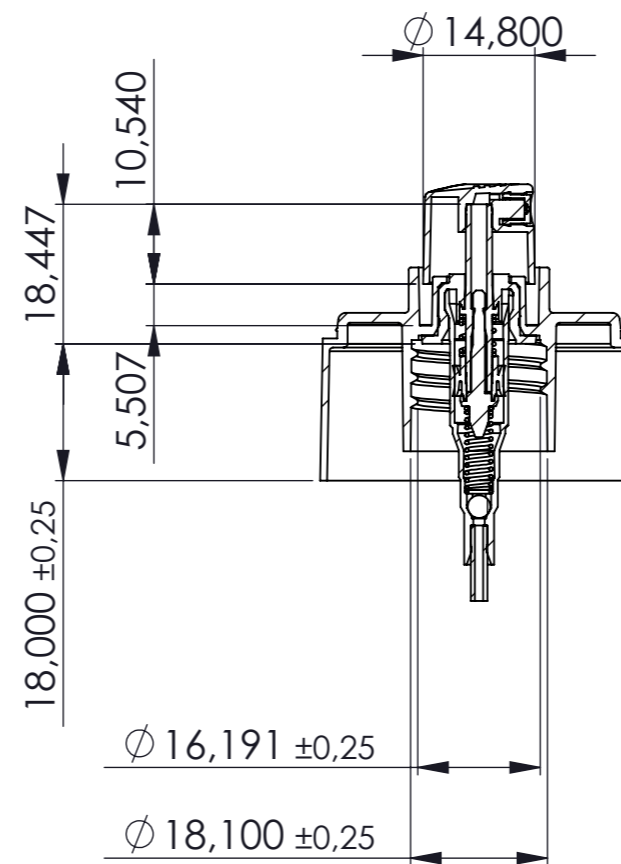

1		3704/08		ASCELUNTO EURO A PIANO BOCCA A B'ALLA MIN 17,80mm.	
EU		MMA		MMA	
EUROVETROCAP					
			EUROVETROCAP S.p.A. Via Mario Pagano, 59 20090 TREZZANO S/N (MI)		
CONTENITORI IN VETRO E PLASTICA					
TITOLO: <b>OEUV 30ml</b> <b>BOCCA 18/415</b>					
COD. ART.: <b>OEUV030</b>			APPROVATO DA		
MAT.: <b>VB</b>		TOLL. GEN.: <b>±0,500</b>		DISSEGNAZIONE: <b>Foiani</b>	
PESO: <b>60gr</b>		CAP. REL.: <b>34,7ml±3</b>		DIS. N°	
DATA: <b>02/08/05</b>		SCALA: <b>1:1</b>		<b>1692-C 1</b>	
<small>           QUESTO MARCHIO È UN MARCHIO DI EUROVETROCAP S.p.A. PER IL SUO USO TUTTO PER LA LINEA DEL 2° PRODOTTO            LA REPRODUZIONE AUTONOMA È UN VIOLAMENTO E SARÀ PERSECUITA DA TUTTA L'AMMINISTRAZIONE ITALIANA.         </small>					

SEZIONE A-A

Rev.	Descrizione	Data	Approvata
Revisioni			
 EUROVETROCAP		EUROVETROCAP S.r.l. Via Mario Pagano, 59 20090 TREZZANO s/N (MI)	
<b>TITOLO:</b> POMPA SPRAY OEUV 18/415 + EROG. D 15 ASSIEME (POMPA 130mcl)			
<b>COD. ART. :</b>		<b>APPROVATO DA</b>	Foiani
<b>MAT. :</b> PP+PE+POM+Inox	<b>TOLL.GEN.:</b> $\pm 0,350$	<b>DISEGNATORE:</b> Foiani	
<b>PESO gr:</b> $\sim 7,9 \pm 1,5$	<b>CAP.RB.:</b> /	<b>DIS. N°</b>	<b>REV.:</b>
<b>DATA:</b> 16/10/2008	<b>SCALA:</b> 1:1	2008-C	0
QUESTO DISEGNO E' DI PROPRIETA' EUROVETROCAP s.r.l. POSTO SOTTO TUTELA DELLA LEGGE, NE E' PROIBITA LA RIPRODUZIONE ANCHE PARZIALE E LA CESSIONE A TERZI SENZA LA NOSTRA AUTORIZZAZIONE SCRITTA			